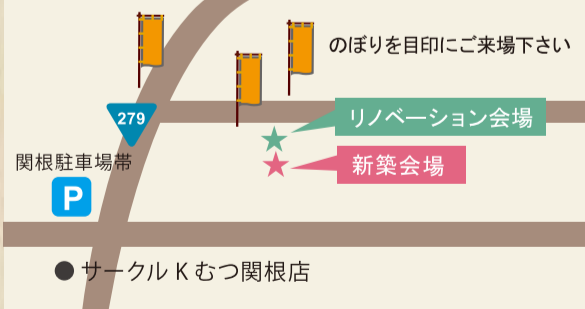

もう一度、家に恋しよう

図面や間取り図をお持ち下さい！(手書きでも可)

全面リフォームを考えているけど、
いくらかかるか見当がつかない…
そんな方は、その場で概算見積もり致します。

新築

シンプルかつ機能性にこだわりました。
太陽光発電(屋根一体型 12.76Kw)搭載。

内装はナチュラルな装い。

味わい深いアンティークな色合いは

上品でシックな落ち着いた空間を演出。

会場：むつ市関根字南関根

お気軽にご来場下さい！

のぼりを目印にご来場下さい

リノベーション会場

新築会場

関根駐車場帯

●サークルKむつ関根店

LIXIL ソーラールーフ 12.76Kw